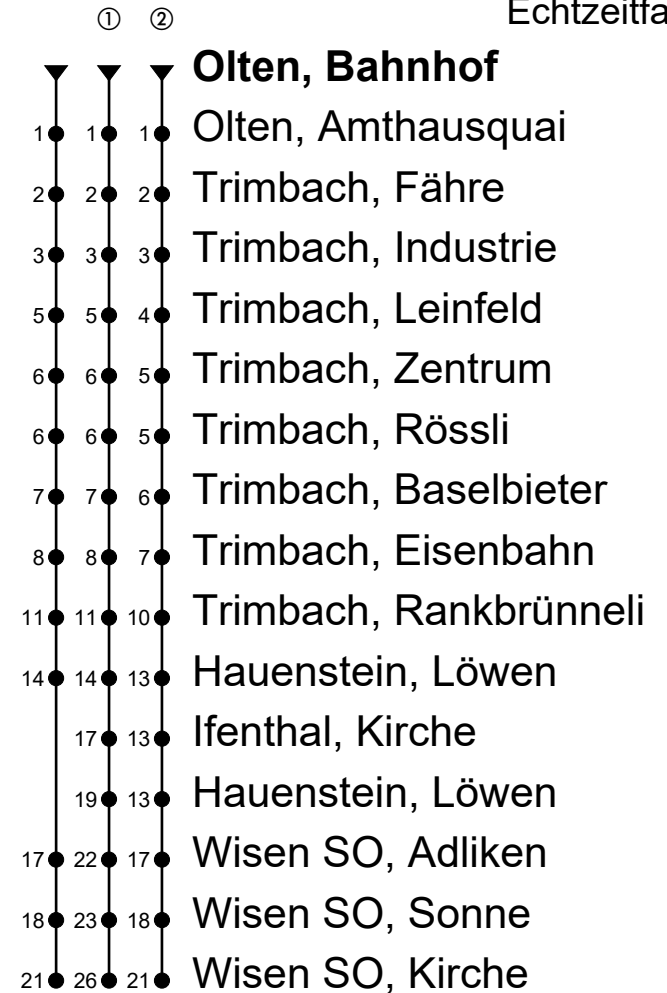

506

Olten, Bahnhof

Richtung Trimbach, Hauenstein, Wisen

Gültig vom 15.12.2024 bis 13.12.2025

Echtzeitfahrplan

🕒	Montag - Freitag	Samstag	Sonntag
4			
5			
6	35		
7	35	07 ^①	07 ^①
8	37		
9	37	07 ^①	07 ^①
10	37	07 ^①	07 ^①
11	49	07 ^①	07 ^①
12		07 ^①	07 ^①
13	37	37 ^①	37 ^①
14			
15	37	07	07
16	37	07	07
17	37	37 ^①	37 ^①
18	49		
19		07	07
20			
21			
22			
23	45 ^② _A	45 ^② _A	45 ^② _A
0			
1			
2			
3			

Fahrzeit in Minuten

Anmerkungen:

Als Sonntage gelten: 25. und 26. Dezember, 1. und 2. Januar, Karfreitag, Ostermontag, Auffahrt, Pfingstmontag und 1. August.

A = Ifenthal, Kirche: Halt nur zum Aussteigen!